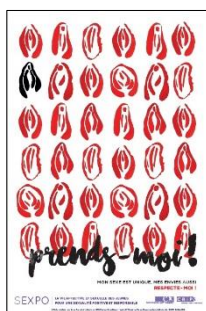

Modalités de diffusion

Sur réservation / Durée de prêt : 1 ou 2 semaines / Caution : 200€

L'emprunteur se charge de récupérer l'outil et de le ramener dans les locaux du CRIPS.